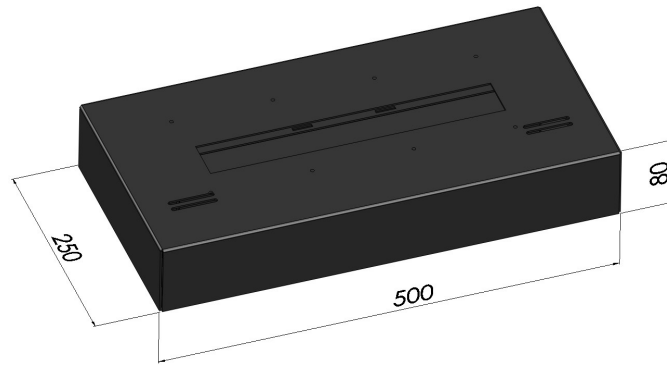

SIMPLE *fire*

PRODUCT  
CARD

SIMPLEBOX 500

WYMIARY/ DIMENSION: 500mm x 250mm x 80mm

*Typ - wolnostojący, bez szyb.*

WERSJA BEZ SZYB

SZYBY - BRAK  
SZEROKOŚĆ LINII OGNIĄ - 320mm  
CZAS SPALANIA - 1,5-2 godziny  
TYP PALNIKA - wkład z regulowanym paleniskiem  
MATERIAŁ - stal malowana proszkowo  
IZOLACJA - brak  
KOLOR STANDARDOWY - czarny  
WAGA - 11 kg

Posiada system odpowietrzający, który zapobiega powstaniu ciśnienia pod palnikiem przy ewentualnym przelaniu paliwa. Dzięki dodatkowemu zbiornikowi pod palnikiem, system ten zapobiega wypłynięciu paliwa poza biokominek.

Wkład z włókna ceramicznego podnosi bezpieczeństwo, a także wydłuża i optymalizuje proces palenia. Zasuwa będąca elementem paleniska służy do regulacji wysokości płomienia i jednocześnie po zamknięciu przesuwę kończy pracę doprowadzając do całkowitego zagaszania biokominka. Podłużna rączka do zagaszania znajduje się w zestawie.